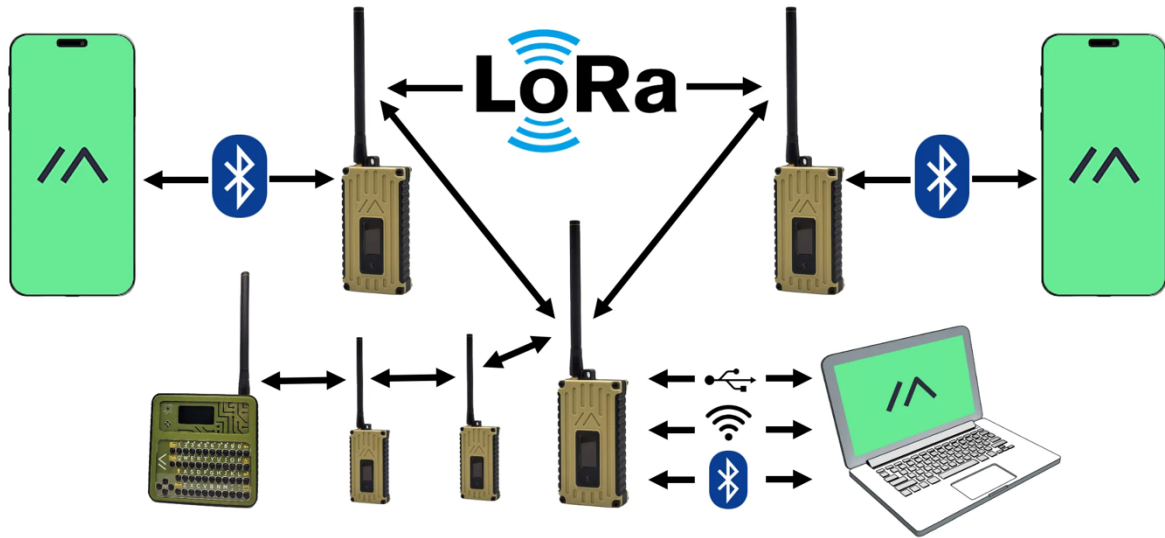

Conférence sur Meshstatic par Jean-Marie ON4DU

Le samedi 16 novembre 2024 à 14h30 aura lieu une formation sur Meshstatic par Jean-Marie ON4DU. Elle se déroulera au « Grenier » de la Maison de la Citoyenneté, dans le parc communal de Baudour : <https://www.saint-ghislain.be/vivre-a-saint-ghislain/social/espaces-citoyens/maison-de-la-citoyennete> . Adresse : entrée du Parc à gauche de la pharmacie Buxant, Rue du Parc 31 à 7331 Saint-Ghislain. Vous suivez la route dans le site, puis vous vous gardez sur le parking de gauche. La Maison de la Citoyenneté se trouve dans le fond (voir flèche).

Meshtastic est un système de communication open source qui utilise la technologie LoRa (Long Range), permettant la création de réseaux maillés (mesh networks) autonomes pour transmettre des messages et des données de localisation entre des appareils portables. Ces radios, peu coûteuses et faciles à utiliser, sont

particulièrement adaptées dans des zones dépourvues d'infrastructure de communication existante ou fiable.

Plus d'infos sur <https://meshtastic.org/docs/introduction/>